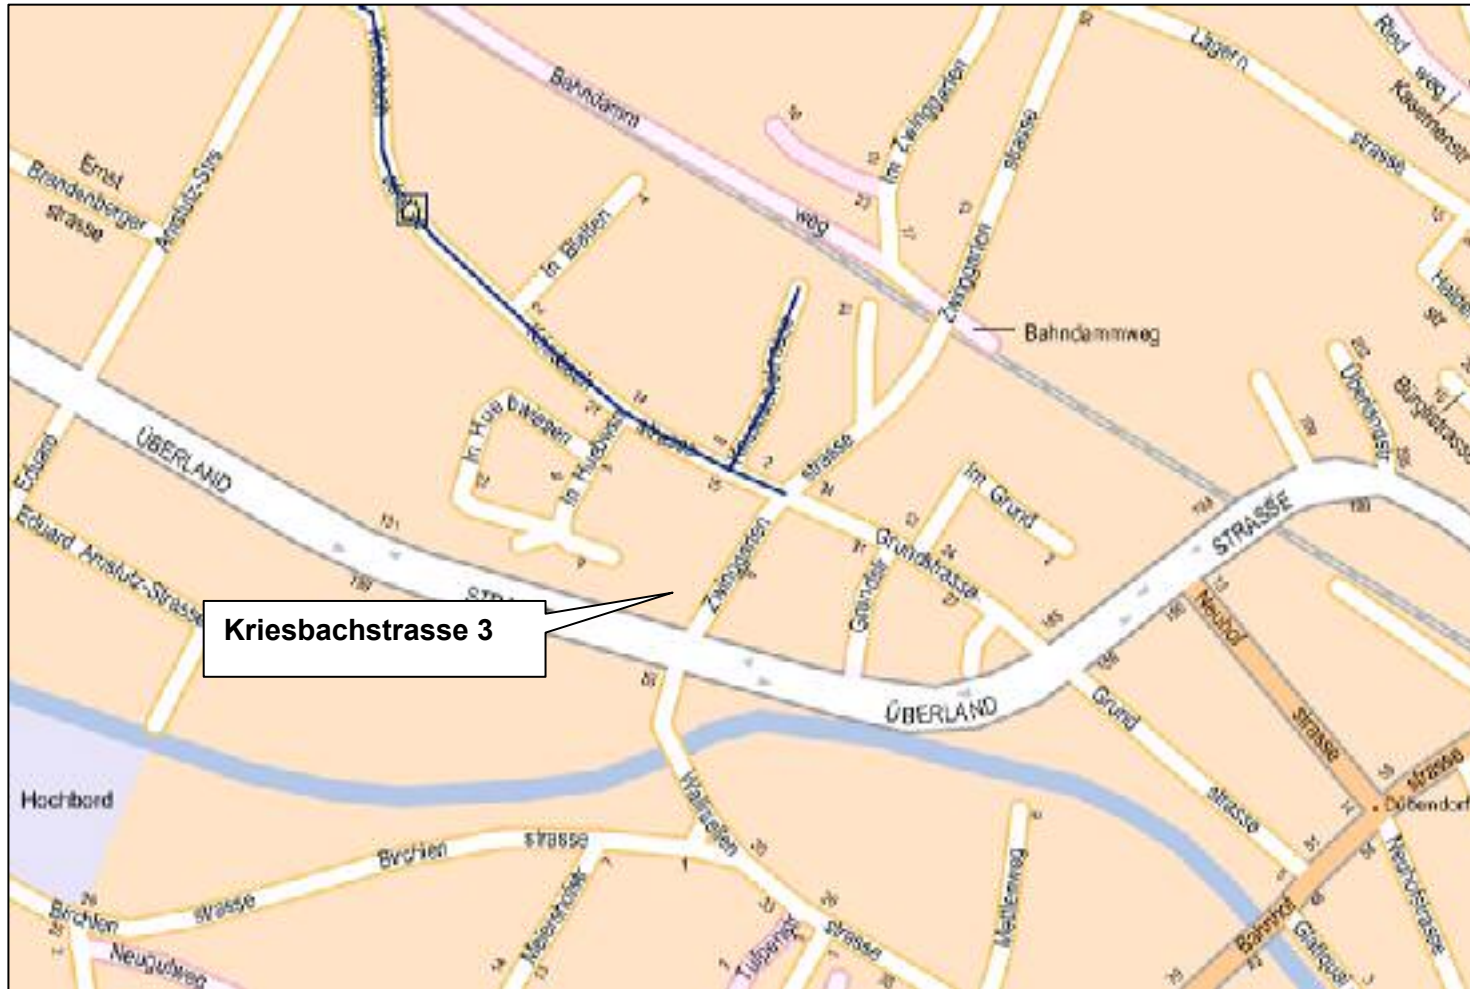

Hitachi Data Systems
Kriesbachstrasse 3
CH-8600 Dübendorf

Telefon: +41 (0) 44 802 64 64
Telefax: +41 (0) 44 820 39 40
www.hds.com/ch